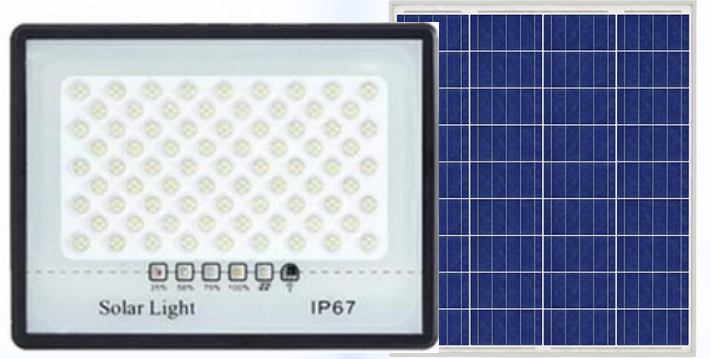

SOLAR PROJEKTÖR

MODEL	LED TİPİ	AKÜ TİPİ	SOLAR PANEL	BOYUT (mm)	AĞIRLIK (kg)
100W SOLAR PROJEKTÖR	128PCS 5730	LiFePO4 3,2V 5AH (16.000mA)	6V/8W-230*350	180x240x83	2,3
200W SOLAR PROJEKTÖR	220PCS 5730	LiFePO4 3,2V 12AH (38.400mA)	6V/15W-350*350	180x240x83	2,8

- GÜÇLÜ LED AYDINLATMA
- YÜKSEK KAPASİTELİ LİTYUM AKÜ
- 150 METREYE KADAR IŞIK GÜCÜ
- HIZLI ŞARJ ETME ÖZELLİĞİ
- HARİCİ GÜNEŞ PANELİ
- KUMANDA UZAKTAN KONTROL
- IP67 KORUMA SINIFI

LEXRON®

ACS Enerji
Yaşanabilir Bir Dünya için Üretiyoruz